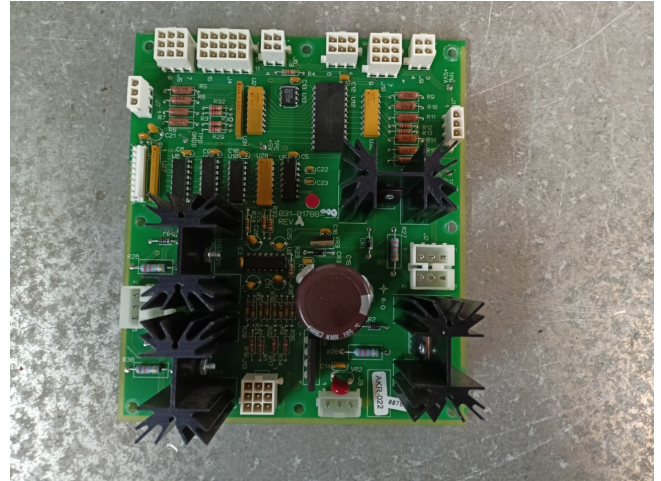

## Specifications

Marque	York
Type	031-01788-000 REV A
Spec.	Module
Stock	1

### Used York 031-01788-000 REV A

Used York 031-01788-000 REV A print / module. De-installed from a water chiller.